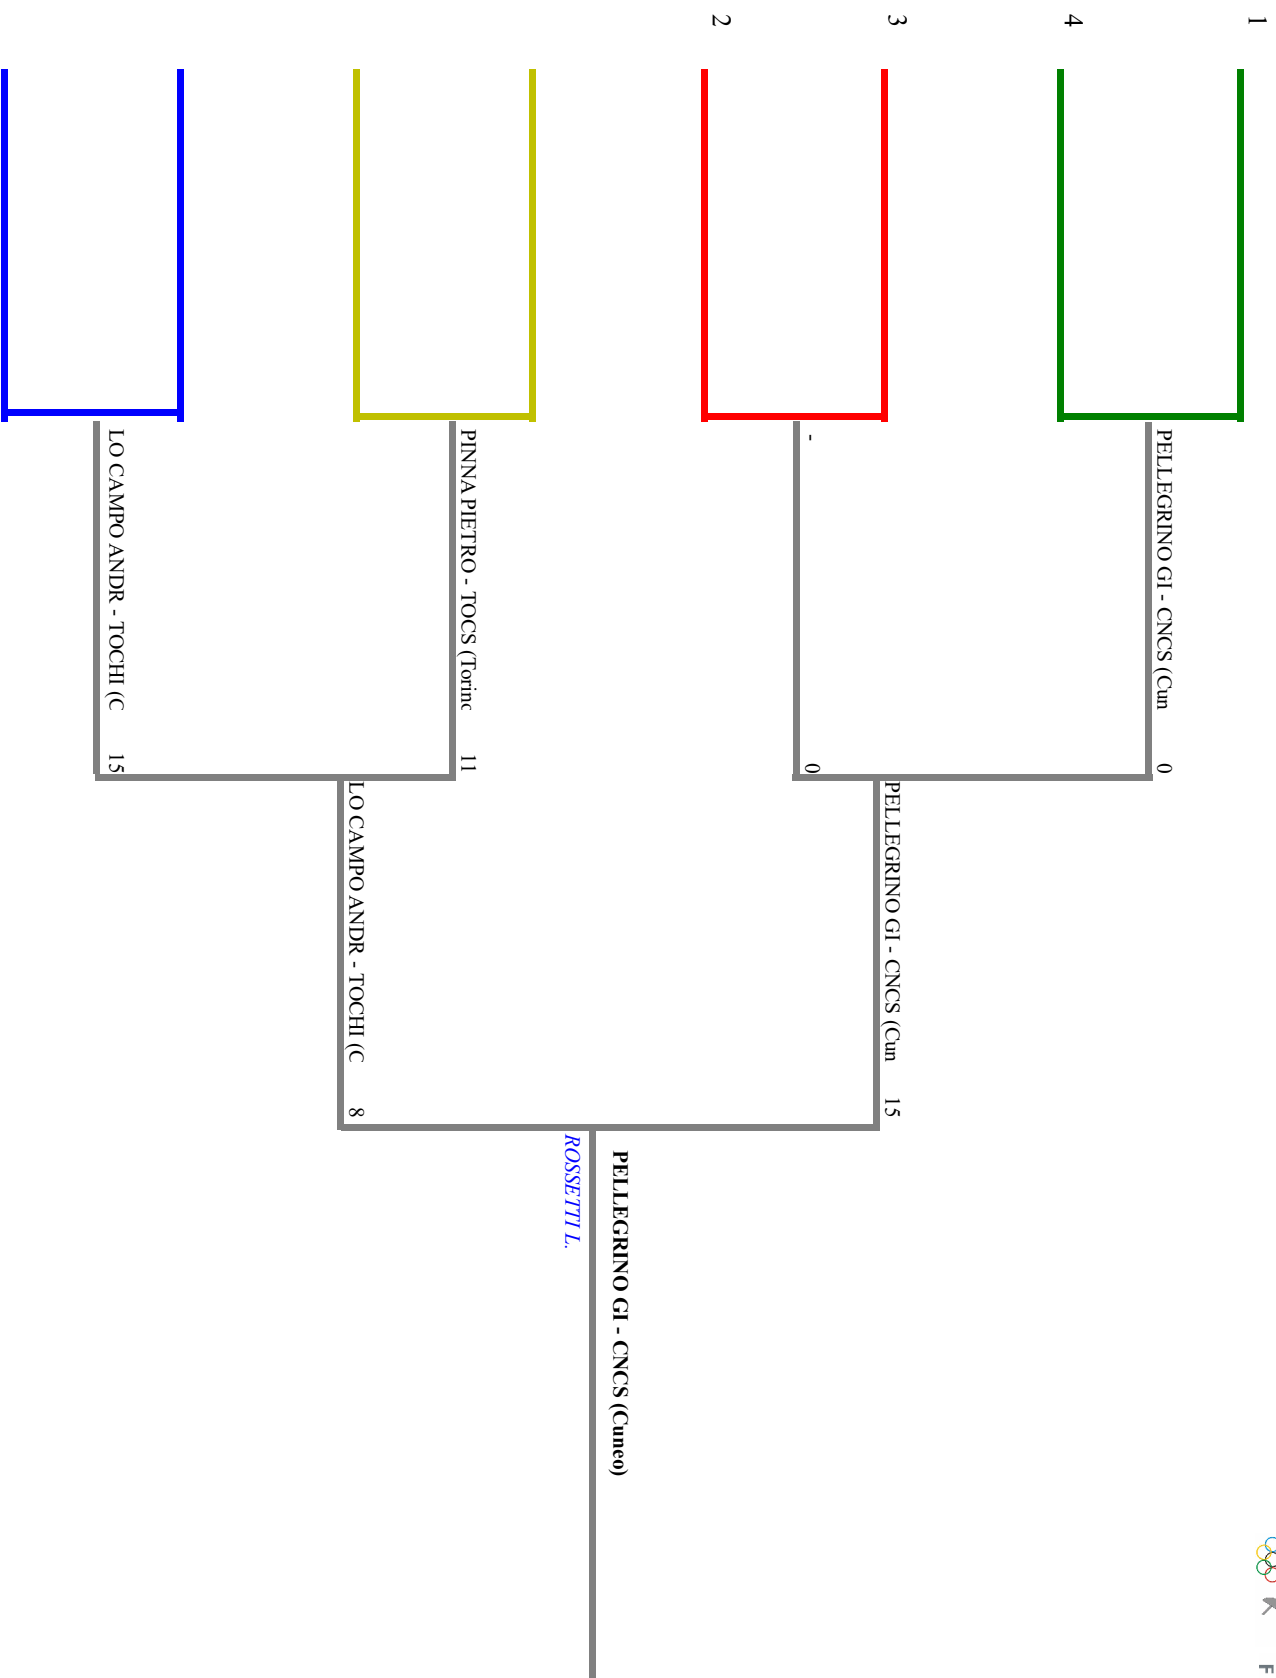

FEDERAZIONE ITALIANA SCHERMA
FEDERATION INTERNATIONALE D'ESCRIME

Classifica definitiva Fioretto maschile
1 Ragazzi/Ragazze

Trofeo CONI Piemonte

Torino (TO) - Trofeo CONI Piemonte

Stampa: 08/06/2019 11:38

<u>Classifica</u>	<u>NumFis</u>	<u>Cognome</u>	<u>Nome</u>	<u>Del</u>	<u>Denominazione</u>
1	659825	PELLEGRINO	GIORGIO	05/02/06	CIRCOLO SCHERMISTICO CUNEO
2	687126	LO CAMPO	ANDREA	07/02/06	CLUB SCHERMA CHIVASSO
3	684219	PINNA	PIETRO	05/03/06	CLUB SCHERMA TORINO

TABELLONE DEI QUARTI DI FINALE

FEDERAZIONE ITALIANA SCHERMA
FEDERATION INTERNATIONALE D'ESCRIME

Classifica provvisoria ai gironi

Fioretto maschile
Ragazzi/Ragazze

Trofeo CONI Piemonte

Torino (TO) - Trofeo CONI Piemonte

3,00 3,00

FEDERAZIONE ITALIANA SCHERMA
FEDERATION INTERNATIONALE D'ESCRIME

Trofeo CONI Piemonte

Fioretto maschile

Torino (TO) - TroStampa: 08/06/2019 11:40

<u>Num.FIS</u>	<u>Cognome</u>	<u>Nome</u>	<u>Società</u>	Sf.1	Sf.2	Sf.3	Sf.4	<u>Punt.</u>	<u>Diff.</u>	<u>Stocc.</u>	
<i>Girone N. 1</i>											
1	659825	PELLEGRINO	GIORGIO	CNCS		V	V		1,000	7	10
2	684219	PINNA	PIETRO	TOCS	0		2		0,000	-8	2
3	687126	LO CAMPO	ANDREA	TOCHI	3	V			0,500	1	8